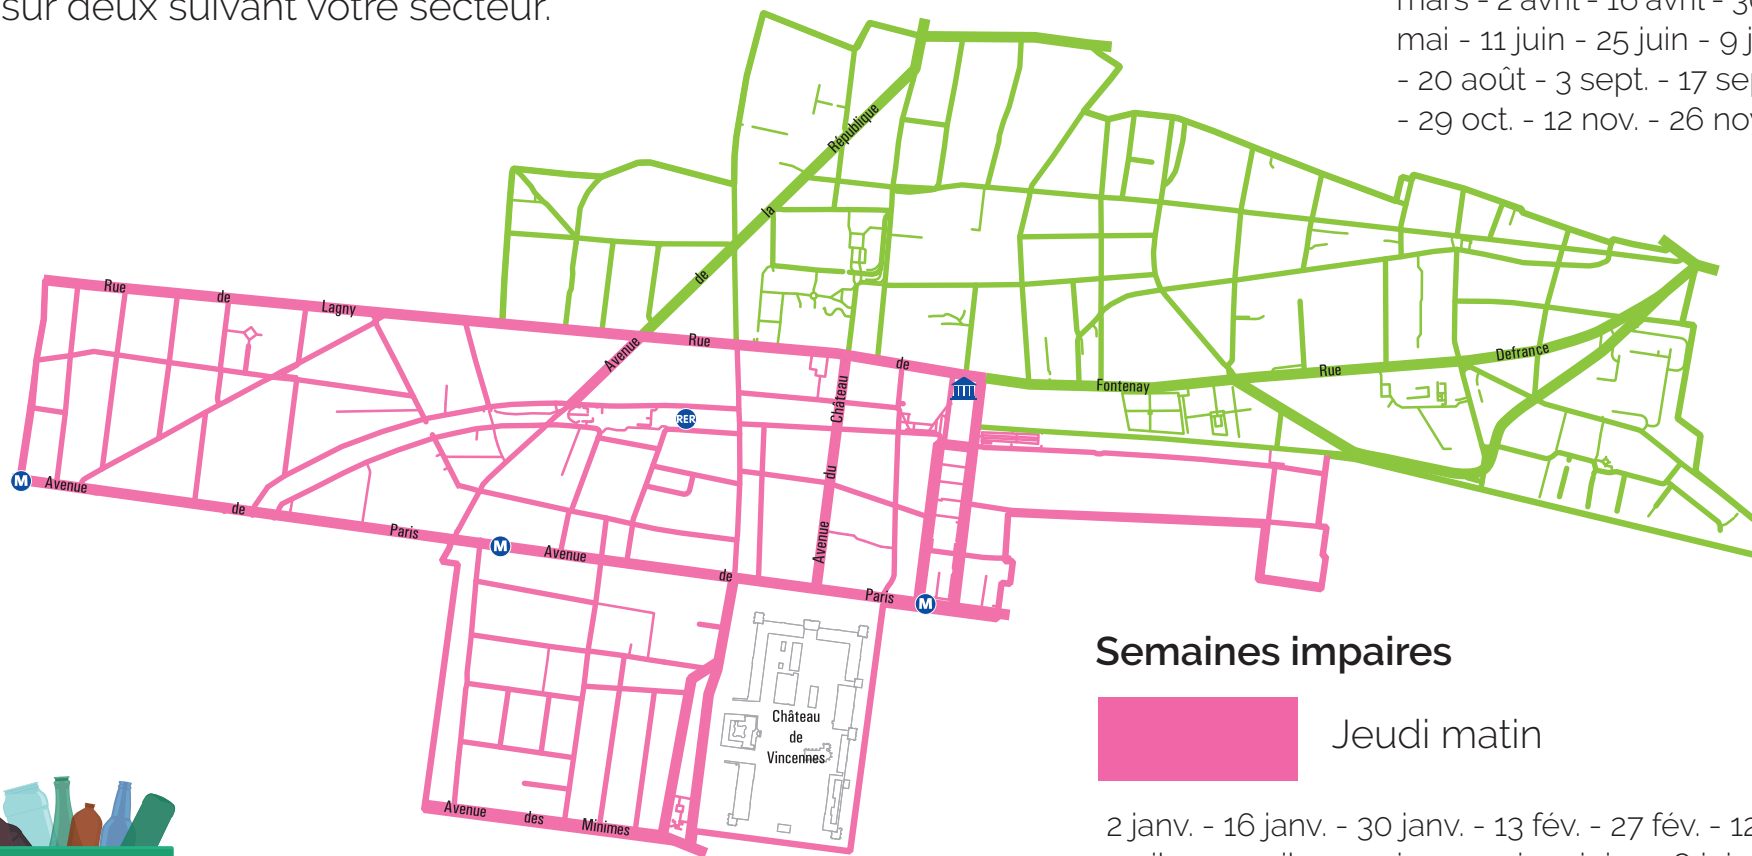

PLANNING DE LA COLLECTE DE VOS DÉCHETS

VINCENNES

Tous mobilisés pour le tri et l'environnement !

COLLECTE DU VERRE

La collecte est effectuée une semaine sur deux suivant votre secteur.

Semaines paires

Jeudi matin

9 janv. - 23 janv. - 6 fév. - 20 fév. - 5 mars - 19 mars - 2 avril - 16 avril - 30 - avril - 14 mai - 28 mai - 11 juin - 25 juin - 9 juil. - 23 juil. - 6 août - 20 août - 3 sept. - 17 sept. - 1er oct. - 15 oct. - 29 oct. - 12 nov. - 26 nov. - 10 déc. - 24 déc.