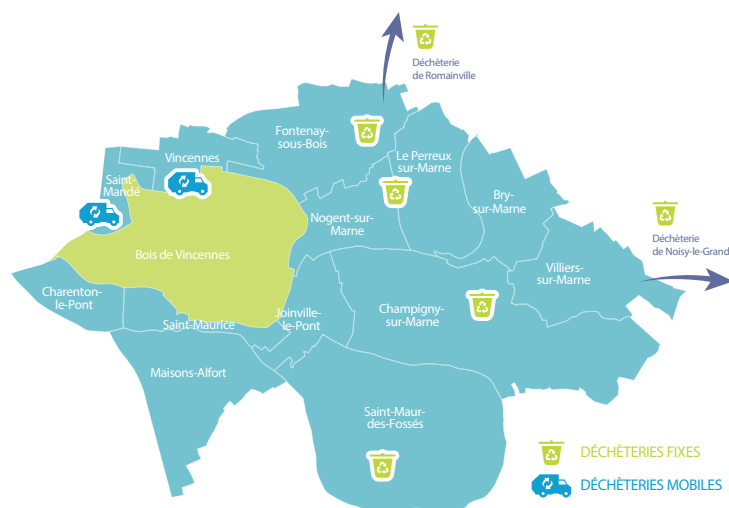

ÉCO-POINTS DU TERRITOIRE

Ouverts au public sur présentation d'une pièce d'identité et d'un justificatif de domicile de moins de 6 mois. Chaque foyer est limité à un dépôt de 1 m³ par semaine avec un poids maximum de 70 kg.

DÉCHÈTERIES ÉCO-POINTS MOBILES

Saint-Mandé & Vincennes

1er samedi du mois : 9h - 13h, rue Cailletet - Saint-Mandé

3e mercredi du mois : 9h - 13h, Place de la Libération - Saint-Mandé

2e samedi du mois : 9h - 13h, Place Renon - Vincennes

3e samedi du mois : 9h - 13h, Place Carnot - Vincennes

4e mercredi du mois : 14h - 18h, Place Diderot - Vincennes

DÉCHÈTERIES ÉCO-POINTS FIXES

Champigny-sur-Marne

84, voie Sonia Delaunay

Du lundi au vendredi : 8h30 - 12h & 13h30 - 17h

Samedi : 9h - 12h & 13h30 - 17h

Fontenay-sous-Bois

320, avenue Victor-Hugo

Du lundi au vendredi : 8h30 - 12h & 13h30 - 17h

Samedi : 9h - 12h & 13h30 - 17h

Dimanche : 9h - 13h

Le Perreux-sur-Marne

177, rue de Metz