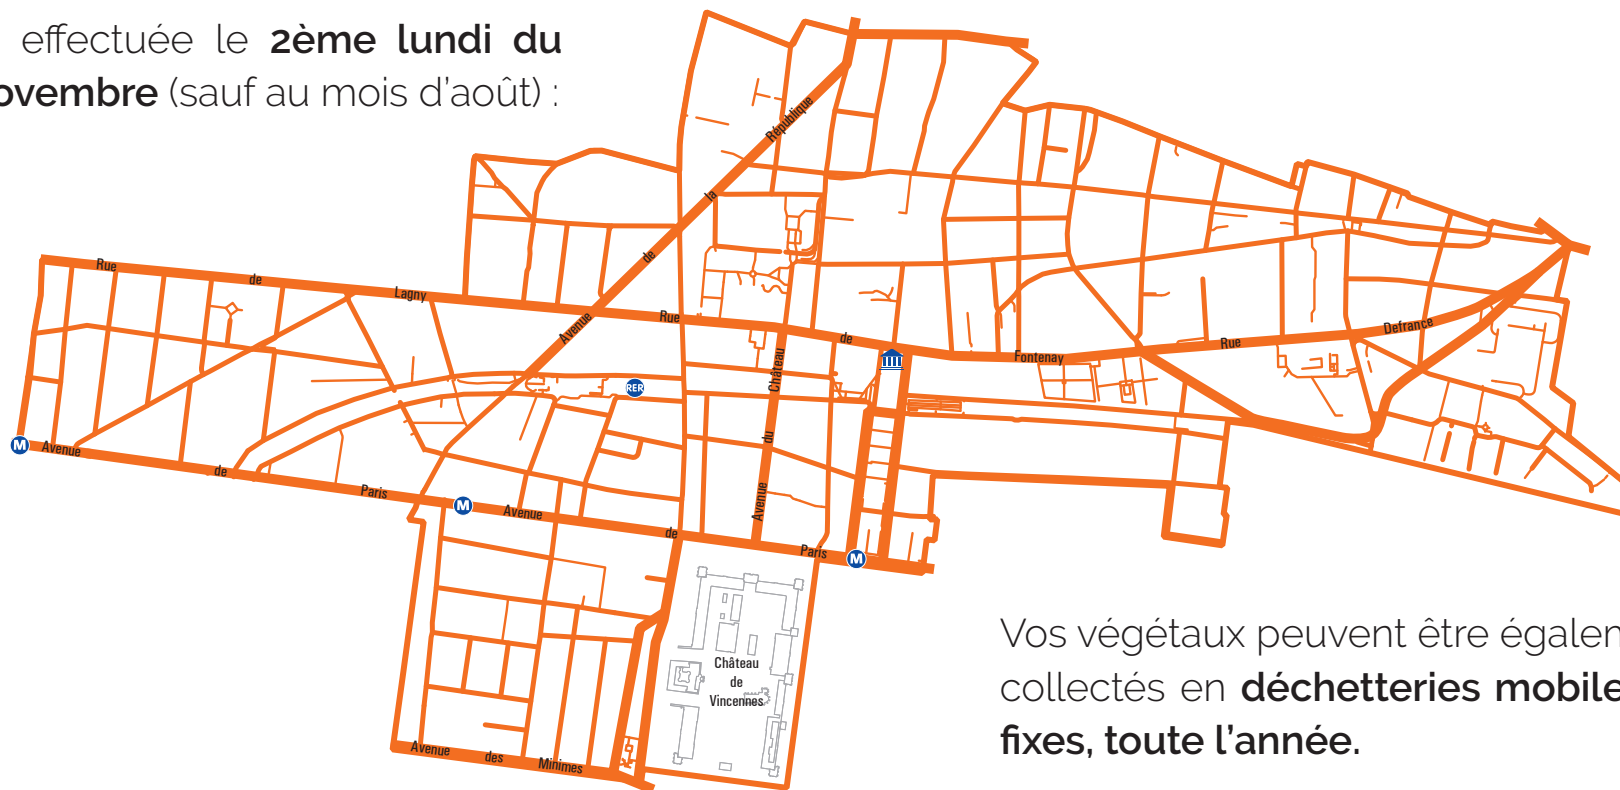

Retrouvez votre calendrier sur www.parisestmarnebois.fr

COLLECTE DES VÉGÉTAUX

La collecte est effectuée le **2ème lundi du mois d'avril à novembre** (sauf au mois d'août) :

Lundi matin

13 avril, 11 mai,
8 juin, 13 juil.,
14 sept., 12
oct., 9 nov.