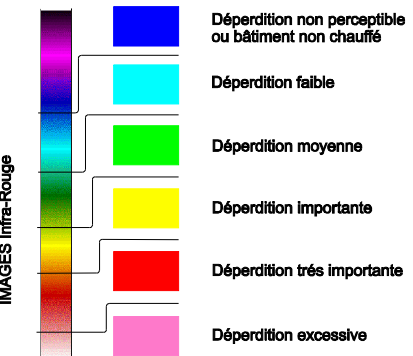

LEGENDE

OBSERVATIONS

Date : 2 Avril 2010 Heure : entre 5h13 et 7h08
Conditions atmosphériques : Temps froid
Degré Hygrométrique : 80 %
Température au sol : entre 0°C et 2°C
Conditions particulières :

PARTENAIRES

VILLE DE CHAMPIGNY-SUR-MARNE