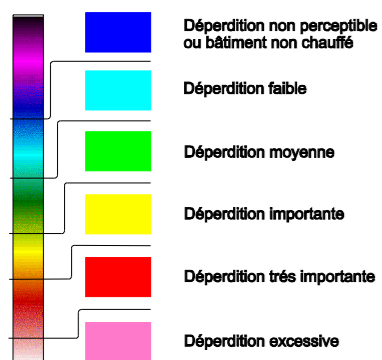

PLAN DE SITUATION

LEGENDE

OBSERVATIONS

Date : 2 Avril 2010   Heure : entre 5h13 et 7h08
Conditions atmosphériques : Temps froid
Degré Hygrométrique : 60 %
Température au sol : entre 0°C et 2°C
Conditions particulières :

PARTENAIRES

VILLE DE CHAMPIGNY-SUR-MARNE