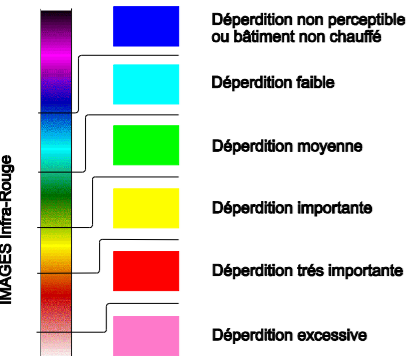

PLAN DE SITUATION

LEGENDE

OBSERVATIONS

Date : 2 Avril 2010 Heure : entre 5h13 et 7h06

Conditions atmosphériques : Temps froid

Degré Hygrométrique : 60 %

Température au sol : entre 0°C et 2°C

Conditions particulières :

PARTENAIRES

VILLE DE CHAMPIGNY-SUR-MARNE