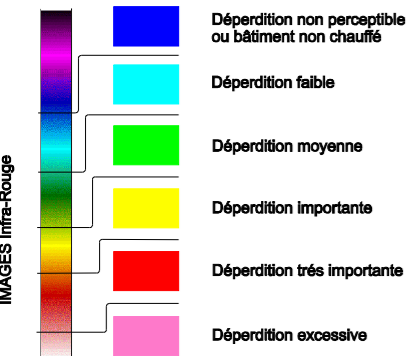

LEGENDE

OBSERVATIONS

Date : 2 Avril 2010 Heure : entre 5h13 et 7h06

Conditions atmosphériques : Temps froid

Degré Hygrométrique : 60 %

Température au sol : entre 0°C et 2°C

Conditions particulières :

PARTENAIRES

VILLE DE CHAMPIGNY-SUR-MARNE