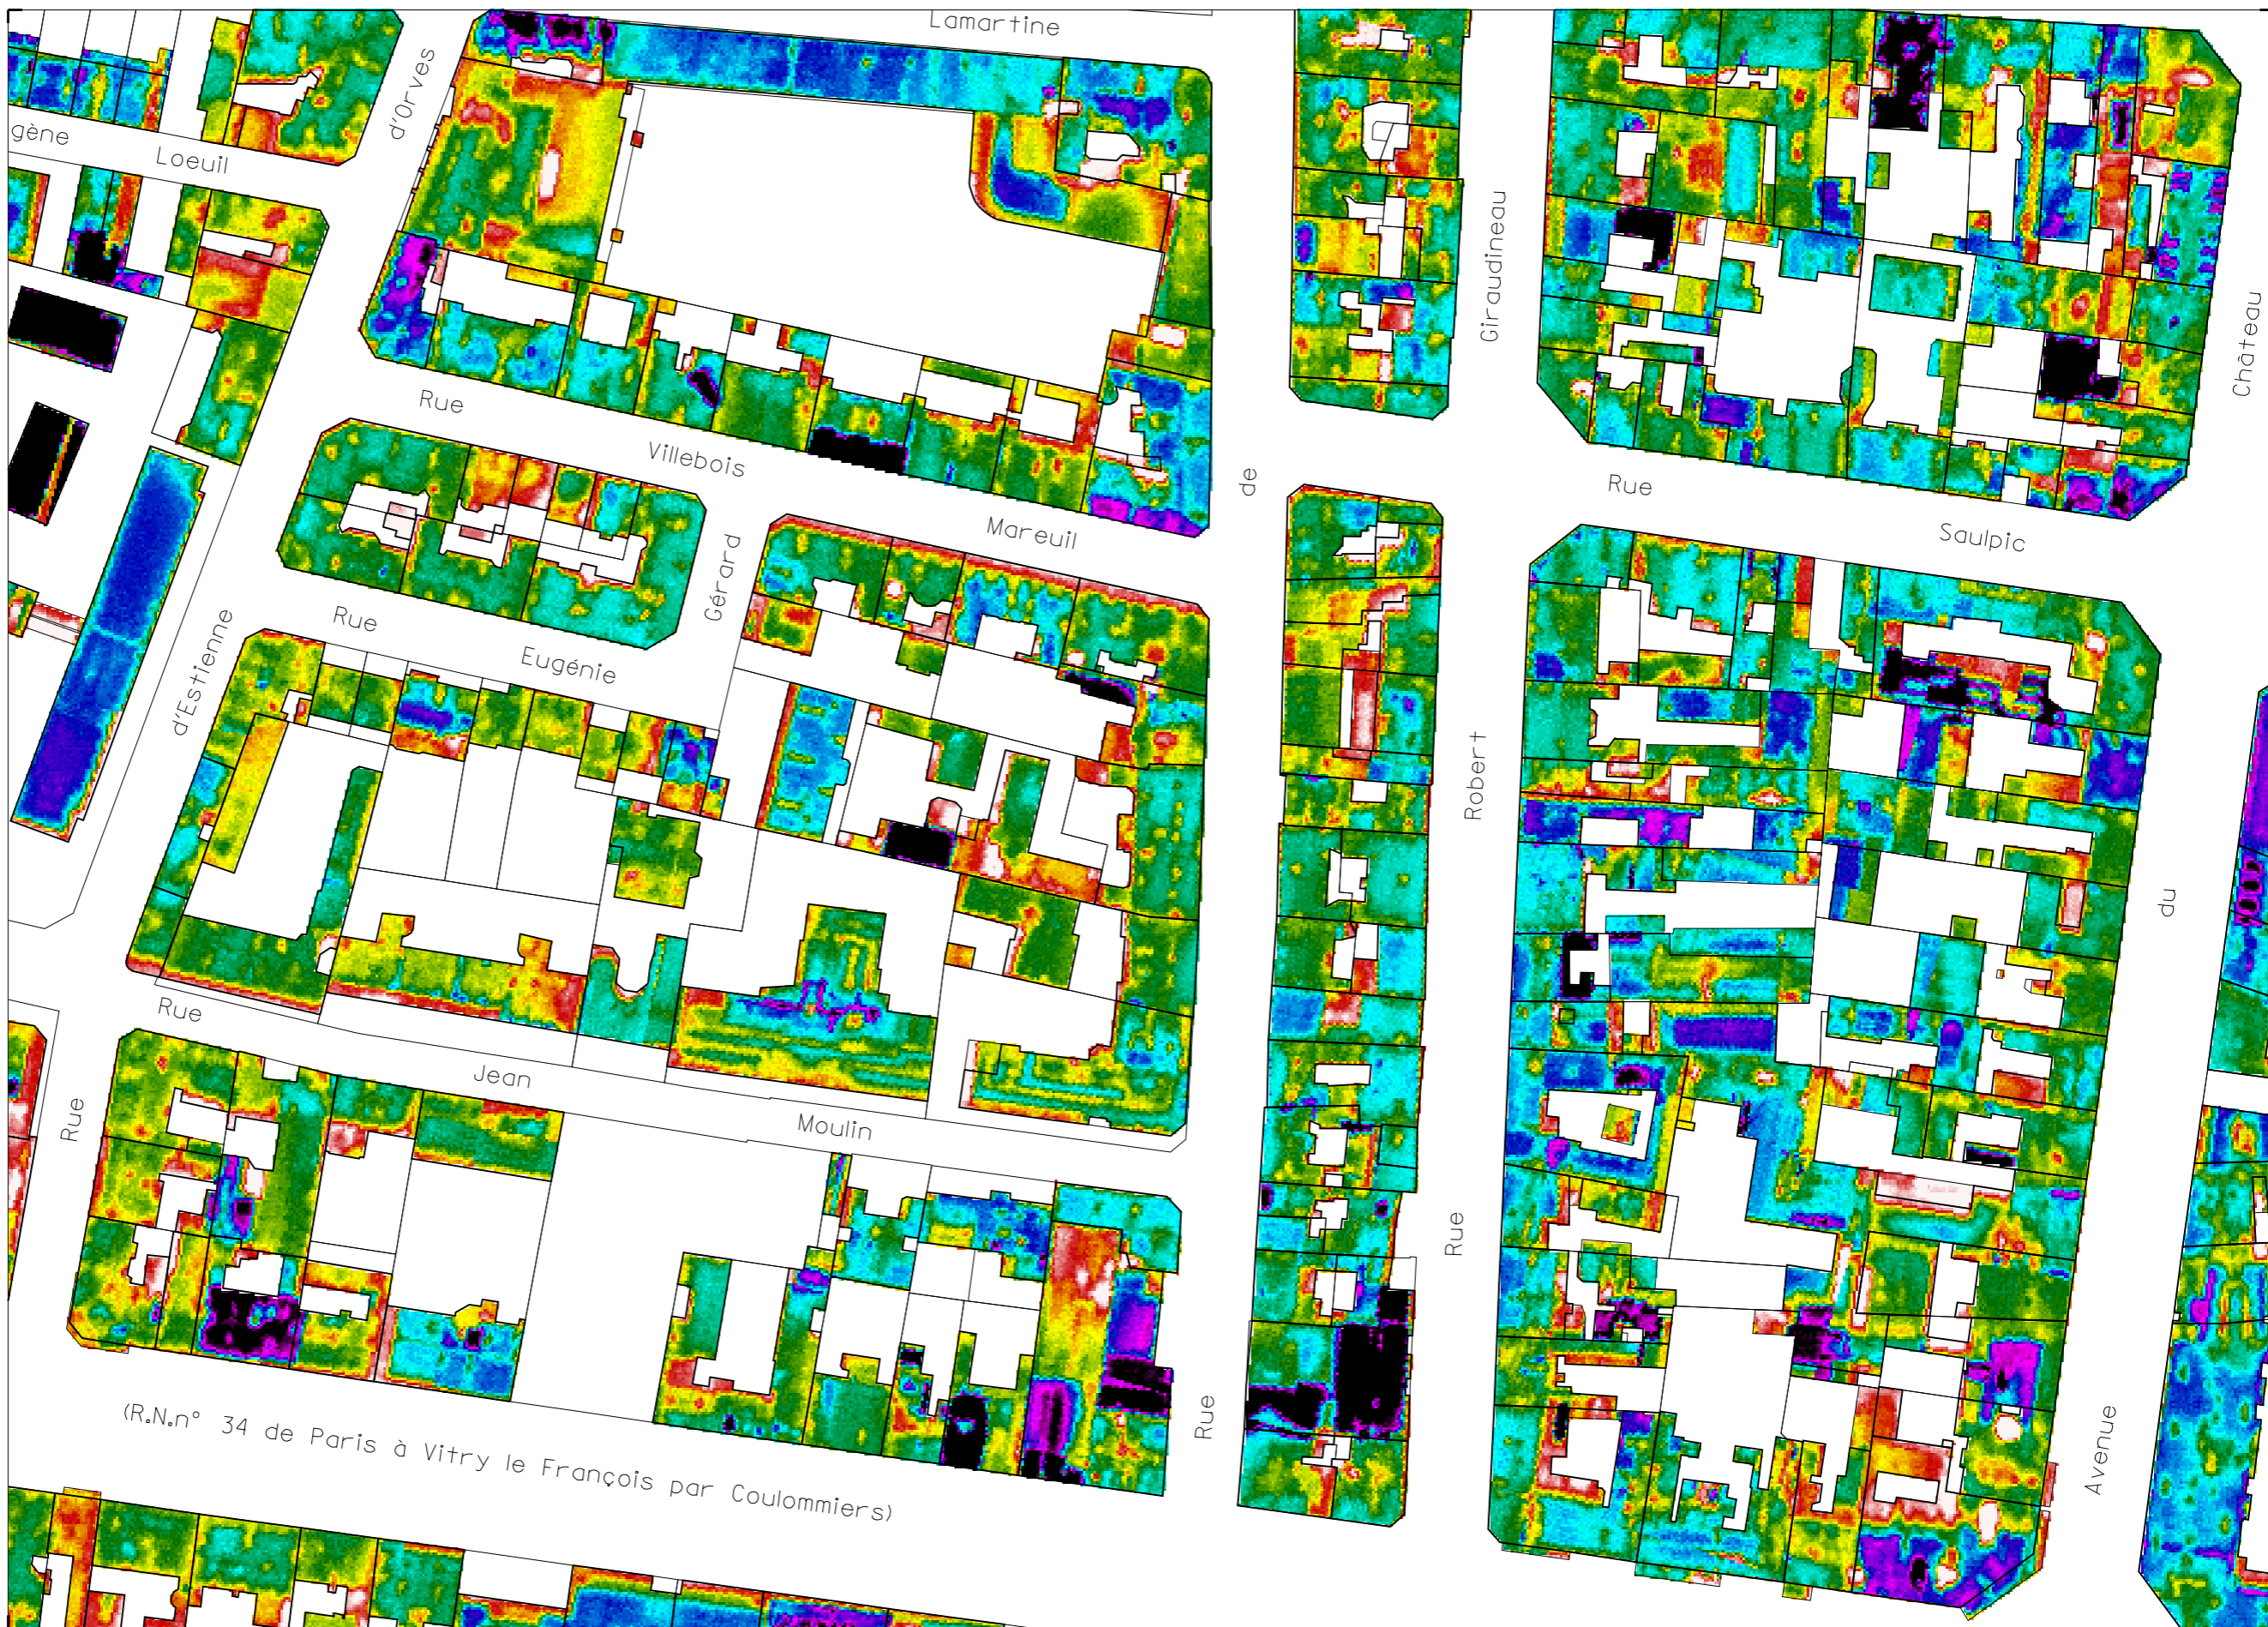

PARTENAIRES

VILLE DE CHAMPIGNY-SUR-MARNE

(R.N.n° 34 de Paris à Vitry le François par Coulommiers)